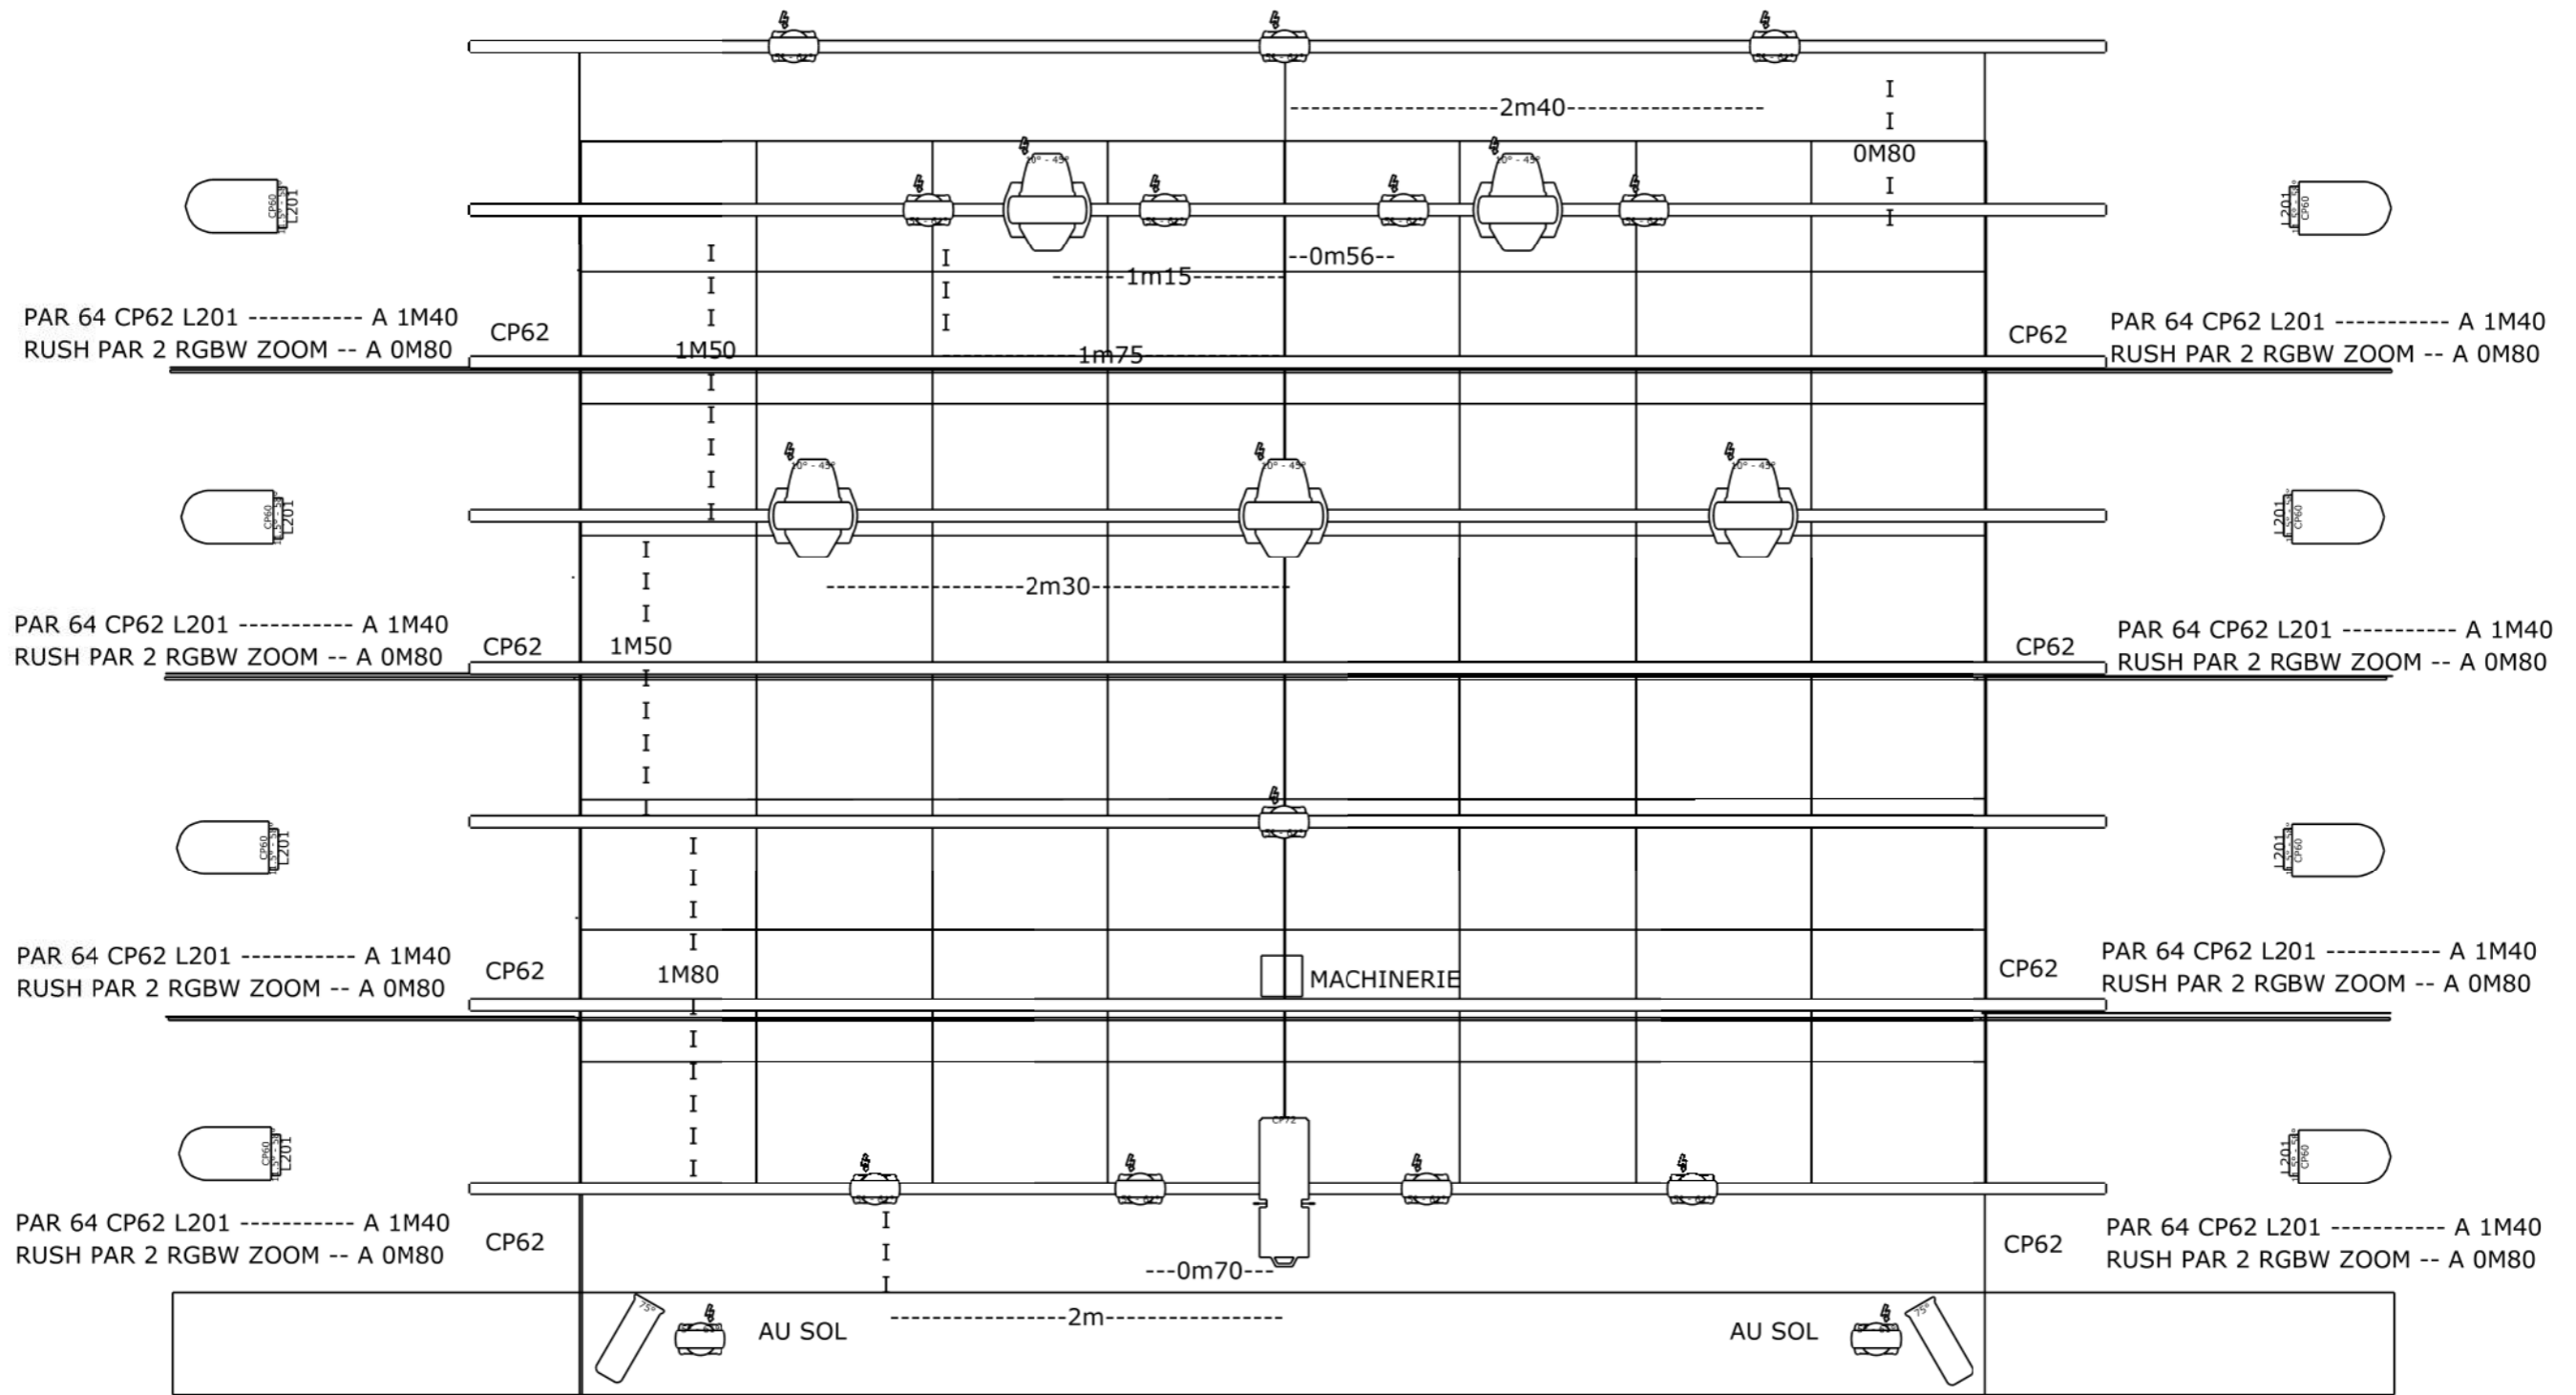

Fiche technique

X-----sol claquette 6880mm x 5160mm

| | |
|------------------|---------------|
| Project | XPM |
| Project location | |
| Drawing author | JEROME BURDET |

Symbol key

| | |
|--|-----------------------------|
| | Robin LEDBeam 150 RGBW (14) |
| | Rush Par 2 RGBW Zoom (8) |
| | Par 64 (8) |
| | Robin DLS Profile (5) |
| | Europe C 101 (4) |
| | ACP 1001 P (2) |
| | Thunder Wash 600 RGBW (2) |
| | 714 SX (2) |