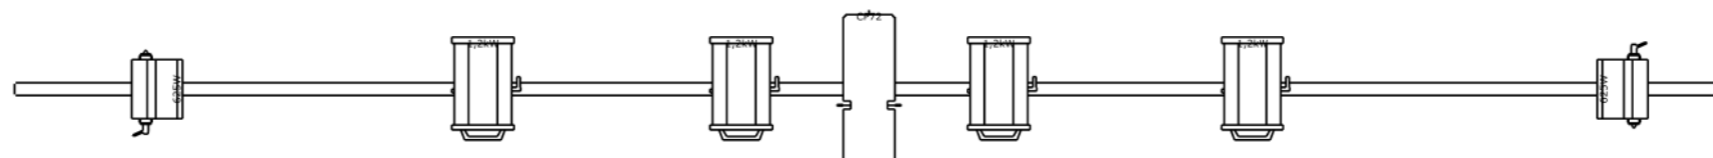

Fiche technique

X-----sol claquette 6880mm x 5160mm

| | |
|------------------|---------------|
| Project | XPM |
| Project location | |
| Drawing author | JEROME BURDET |

Symbol key

| | |
|--|-----------------------------|
| | Robin LEDBeam 150 RGBW (14) |
| | Rush Par 2 RGBW Zoom (8) |
| | Par 64 (8) |
| | Robin DLS Profile (5) |
| | Europe C 101 (4) |
| | ACP 1001 P (2) |
| | Thunder Wash 600 RGBW (2) |
| | 714 SX (2) |